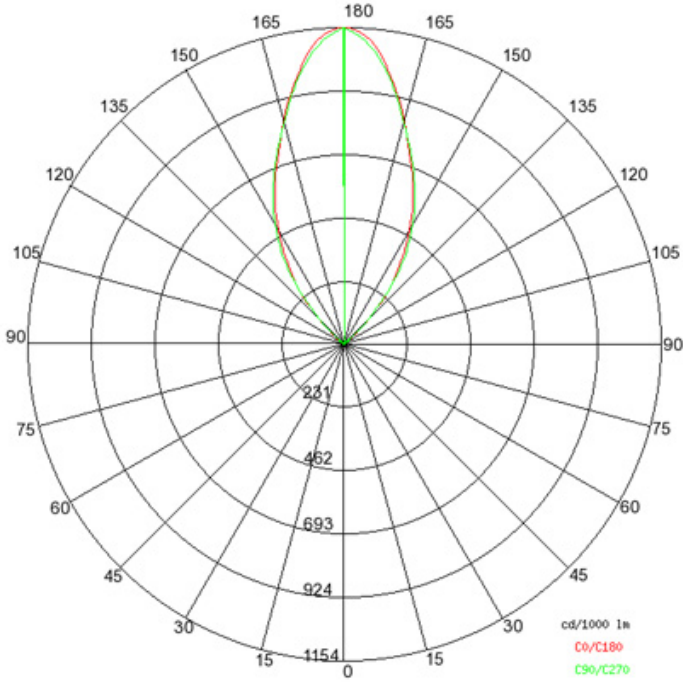

## OLODUM ROUND RECESSED

E10I0093-

PROJECT	
TYPE	
SPECIFIER	
QUANTITY	
DATE	

Emax/Emin	180°	
	90°	90° 0 m
78 / 22		Area: NAN x NAN 2 m
20 / 8		Area: NAN x NAN 4 m
9 / 4		Area: NAN x NAN 6 m
5 / 3		Area: NAN x NAN 8 m
4 / 2		Area: NAN x NAN 10 m
3 / 2		Area: NAN x NAN 12 m
	0°	
	C0-C180: 154° + 154°	C90-C270: 153° + 153°